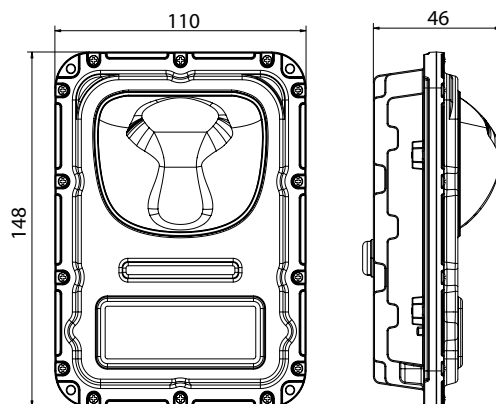

## NVM-01

- Модуль предназначен для установки в исторические и садово-парковые светильники
- Высокая световая эффективность — от 130 до 135 лм/Вт, в зависимости от цветовой температуры и индекса цветопередачи
- Тип КСС: Ш — широкая
- Пульсация светового потока <1%
- Инвариантность работоспособности к возмущению в питающей сети
- The module is designed for installation in the historic and garden and park luminaires
- High luminous efficacy — from 130 to 135 lm/W, depending on the color temperature and color rendering index
- Light intensity distribution curve type: W — wide
- The light flux pulsation <1%
- Operability invariance with respect to disturbance in the supply network

**Общие технические характеристики**

Напряжение сети (В) / Input voltage (V)	AC 90 – 260
Световая эффективность (лм/Вт) / Luminous efficacy (lm/W)	130~135
Коэффициент мощности / Power factor	>0,95
Индекс цветопередачи / Color rendering index	>70
Цветовая температура (К) / Color temperature (K)	2700, 3 000
Тип КСС / Light Distribution Curve	Широкая / Wide
Пульсация светового потока, % / Light flux pulsation, %	<1
Температура эксплуатации, °С / Operating temperature, °С	-60 ~ +50
Допустимая влажность, % / Humidity allowed, %	90
Защита от скачков напряжения, кВ / Power surge allowed, kV	10
Источник света / Light source	Lumileds
Материал корпуса / Body material	Алюминиевый сплав / Aluminium alloy
Степень защиты / Degree of protection	IP66
Срок службы, часов / Lifetime, hours	100 000
Гарантийный срок, лет / Guarantee period, years	5

**Таблица модификаций**

Номер модели Model number	Артикул SKU	Мощность (Вт) Power (W)	Световой поток (лм) luminous flux (Lm)	Габариты изделия (мм) Product Size (mm) a x b x c	Габариты упаковки (мм) Packing Size (mm)	Масса Нетто (кг) Net weight (kg)	Масса Брутто (кг) Gross weight (kg)
NVM-01-W-025-2700-70	3-101-025-11-277	25	3250	148×110×46	385×340×148	0,7	0,8
NVM-01-W-025-3000-70	3-101-025-11-307	25	3350	148×110×46	385×340×148	0,7	0,8